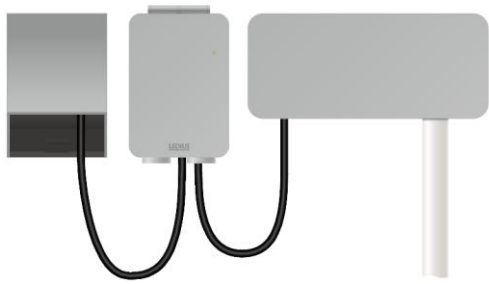

【GEMS コーディネーターとの組み合わせ イメージ】

【GEMS®システム イメージ】

◆その他の特長

1. 従来品より圧倒的にコンパクト

正面の面積比でおよそ4割まで小型化。出幅も小さく圧倒的にコンパクトになりました。

■ 35W サイズ比較

■ 75W サイズ比較

【従来品とシンプルトランスの比較 イメージ】

2. 取付寸法のコンパクト化にも配慮

横開きだったメンテナンス用カバーを上開きに変更。コンセントなどと近接したコンパクトな取り付けを可能にしました。

【従来型】

【シンプルトランス】

3. 周辺アイテムとの調和を図ったデザイン

35Wは屋外コンセントと同様の縦横比、75WはGEMSコーディネーターと同様のボリューム。さらにジャンクションボックスとディテールを揃えており、屋側周辺のアイテムと調和します。

【35W トランスとジャンクションボックスの組合せ】

【75W トランスと GEMS コーディネーターの組合せ】

4. 空間とも調和する新色展開

モルタル仕上げと相性の良いシルバー。ダークな背景でも目立ちにくいブラック。近年の外構デザインの変化に合わせ、空間とも調和する新たなカラーを展開しています。

【シルバー】

【ブラック】

【モダンな外構デザインにも調和】

5. トランススタンドやトランスフックでの設置が可能

壁面にビス打ちをせずに設置ができる、トランススタンドやトランスフックが従来品と同様に使用できます。