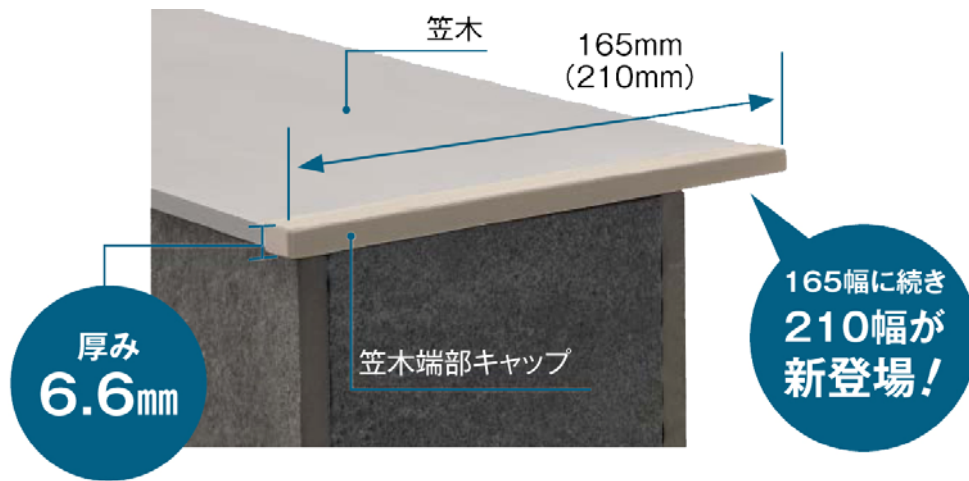

**薄形のスタイリッシュなデザインでフロントヤードを演出**

**『エバーアートウッド®笠木 スリムライン』を発売**

ガーデンライフスタイルメーカーである株式会社タカショー（本社：和歌山県海南市 代表取締役社長：高岡伸夫 東証一部：7590）は、薄形でスタイリッシュなデザインの『エバーアートウッド®笠木 スリムライン』を2019年4月22日（月）より発売いたします。

存在を主張しすぎない薄い形状かつシンプルなデザインは、フロントヤードにスタイリッシュな印象をもたらします。また、「エバーアートウッド®」や「エバーアートボード®」とのコーディネートにより、一体感のあるフロントヤードをデザインすることが可能です。

【エバーアートウッド®笠木 スリムライン 施工イメージ】

**◆商品の特長**

**1. シンプルかつスタイリッシュなデザイン**

厚さ 6.6mmと薄い形状で主張しすぎないシンプルなデザインは、フロントヤードにスタイリッシュな印象をもたらします。

【エバーアートウッド®笠木 スリムライン 形状イメージ】

## 2. 現場に合わせた角度でオーダー生産が可能

90°の直角コーナー納まりはもちろん、60°~180°の範囲内にて現場に合わせた角度での別注オーダー生産を実現しました。

【エバーアートウッド®笠木 スリムライン 別注オーダー生産】

## 3. L字に納めるスマートな仕上がりも可能

塀の天端のみならず側面部分にも施工が可能。天端から側面に向かって違和感なくL字に繋げることができるので、よりデザイン性の高い演出も可能です。

【エバーアートウッド®笠木 スリムライン L字細部 イメージ画像】