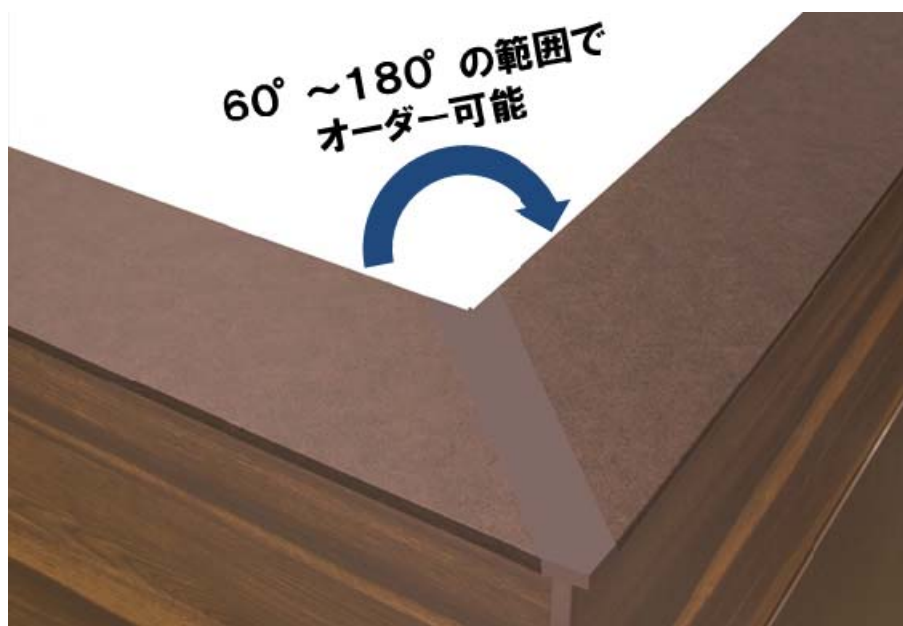

2. 現場に合わせた角度でオーダー生産が可能

90°の直角コーナー納まりはもちろん、60°~180°の範囲内にて現場に合わせた角度での別注オーダー生産を実現しました。

【エバーアートウッド®笠木 スリムライン 別注オーダー生産】

3. L字に納めるスマートな仕上がりも可能

塀の天端のみならず側面部分にも施工が可能。天端から側面に向かって違和感なくL字に繋げることができるので、よりデザイン性の高い演出も可能です。