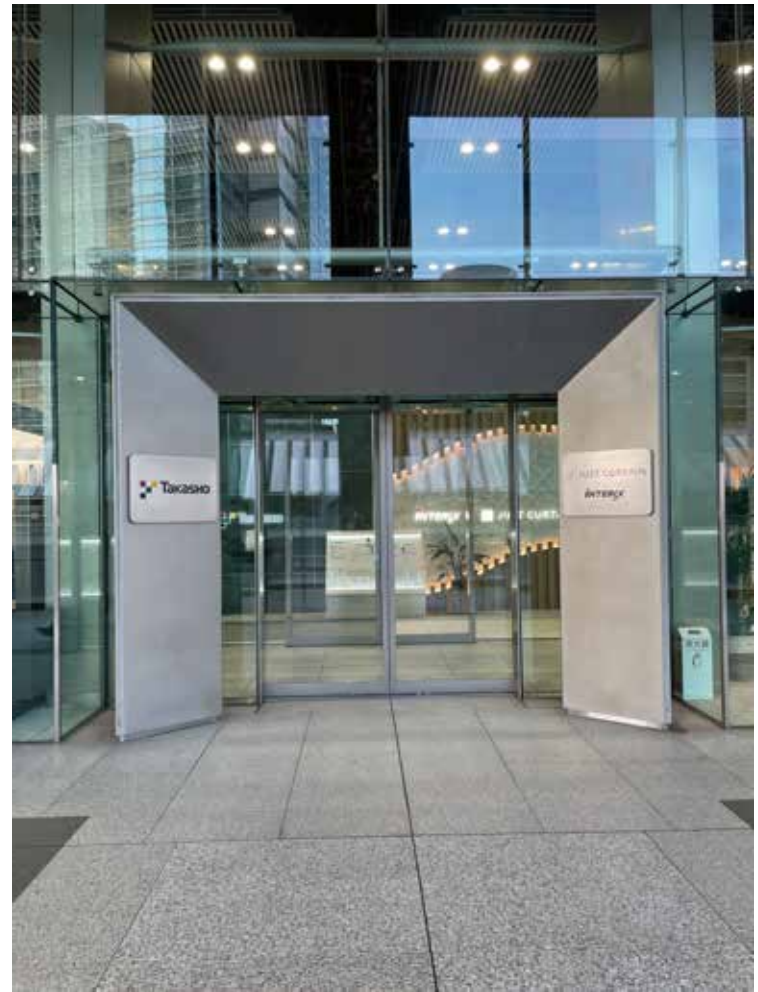

タカショー品川ショールーム入口付近のご案内

ジャストカーテン様が見えたらあと30mです。

ジャストカーテン様と同じ入口です。