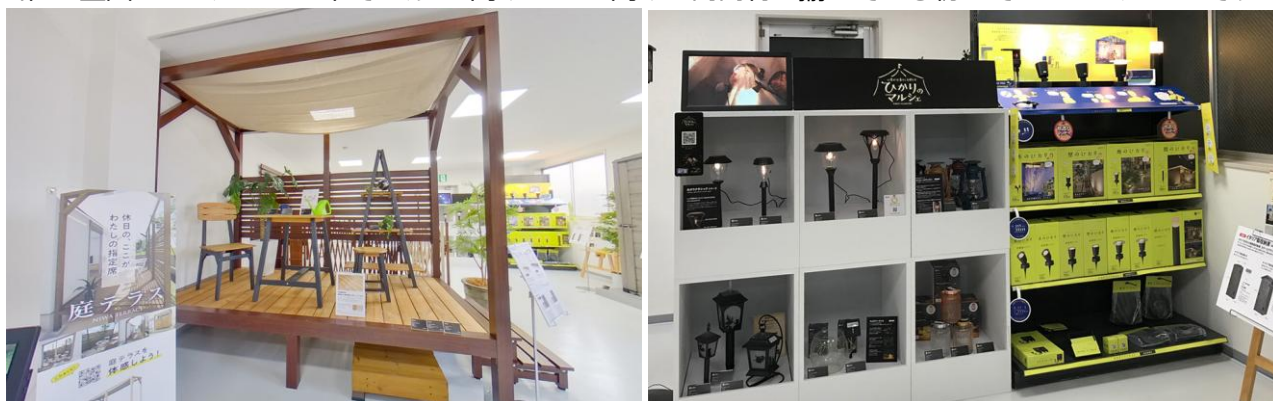

【タカショー九州ショールーム 5thROOM コーナー】

◆『タカショー九州ショールーム』について

九州ショールーム（福岡県筑後市）は、当社の魅力がわかる約 270 m<sup>2</sup>規模の展示場です。この度、ショールームの全面リニューアルを行い、定番商品のみならず最新の商品も展示いたしました。商品の色や質感を確認していただくことはもちろん、商品へのこだわりを感じていただける空間展示もご用意して

おりますので、商品に見て、触れるだけでなく、完成イメージを体感していただけるショールームとなっております。

【タカショー九州ショールーム オールガラスポーチ・ファニチャーコーナー】

また、施工が必要となるプロ向けのガーデン・エクステリア商品だけでなく、お客様自身がDIYするホームユース商品も合わせて展示しております。

当社の全国ショールームの中では、プロ向けとDIY向けの両商材を揃えている初めてのショールームです。