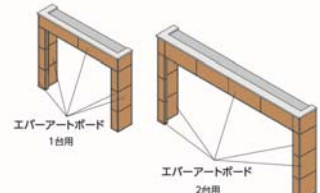

#### ■エバーアートボード® シャッターゲート N1型・R型 ≪2月発売予定≫

エバーアートボード®による化粧をシャッターゲートに施したデザインです。お家の顔となる駐車スペースをお家の色やテイストと合わせてコーディネートすることで情緒豊かな表情を演出できます。

エバーアートボードによる化粧が  
**前面3か所に入ります**  
前面3か所に、エバーアートボード化粧。  
(その他の部分はステンカラーまたはマロ  
ンブラック)エバーアートボードが入る部分  
の壁面は「下地ボード」仕様。現場です  
でにカットされたボードを貼る施工になります

下地ボード  
炭酸カルシウム発泡板

エバーアートボードによる化粧が  
**全面に入ります**  
シャッター枠の前、側面、裏面すべてに  
エバーアートボードが入ります。エバー  
アートボードが入る部分の壁面は「下地  
ボード」仕様で、現場ですでにカットされ  
たボードを貼る施工になります

下地ボード  
炭酸カルシウム発泡板

【シャッターゲート N1 型】

【シャッターゲート R 型】