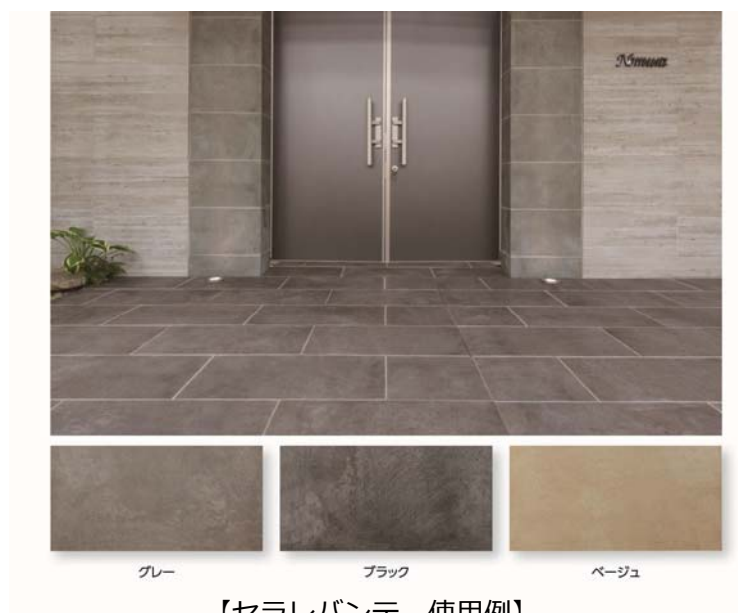

■セラトップストーン®タイル セラレバンテ ≪7月発売予定≫

大きな形状で迫力のある空間を演出いたします。タイル表面には滑り止め効果を施しております。

【セラレバンテ 使用例】

●当社が目指す姿

ガーデニング・エクステリア用品に特化した当社が実現したいのは「ガーデンセラピー」による社会貢献です。園芸療法は認知症の予防などにも効果があると言われ、健康に良い影響をもたらすことは医学的に証明されています。ヨーロッパでは国が推奨する取り組みにもなっています。人間が本能的に持つ「癒されたい」「リラックスしたい」という気持ちにお応えする商品を提供することで、人々の暮らしをより良いものにしていきたいと考えています。「自然をたのしむ」「心をおだやかにしたい」とた人