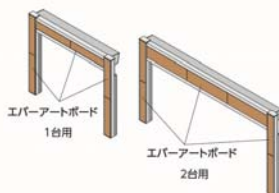

#### ■エバーアートボード® シャッターゲート N1型・R型 ≪2月発売予定≫

エバーアートボード®による化粧をシャッターゲートに施したデザインです。お家の顔となる駐車スペースをお家の色やテイストと合わせてコーディネートすることで情緒豊かな表情を演出できます。

エバーアートボードによる化粧が  
**前面3か所に入ります**  
前面3か所に、エバーアートボード化粧。  
(その他の部分はステンカラーまたはマロ  
ンブラック)エバーアートボードが入る部分  
の壁面は「下地ボード」仕様。現場です  
でにカットされたボードを貼る施工になります

下地ボード  
炭酸カルシウム発泡板

エバーアートボードによる化粧が  
**全面に入ります**  
シャッター枠の前、側面、裏面すべてに  
エバーアートボードが入ります。エバー  
アートボードが入る部分の壁面は「下地  
ボード」仕様で、現場ですでにカットされ  
たボードを貼る施工になります

下地ボード  
炭酸カルシウム発泡板

【シャッターゲート N1 型】

【シャッターゲート R 型】