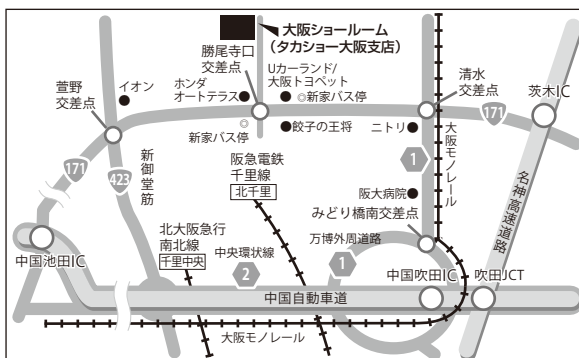

交通機関/

○電車ご利用の場合

- <阪急千里線「北千里」駅下車>
→阪急バス「新家」下車、徒歩約5分
- <北大阪急行「千里中央」駅下車>
→阪急バス「新家」下車、徒歩約5分

○お車でお越しの場合

- <名神高速道路>
茨木ICから、国道171号を池田方面に約10分
吹田IC(または中国自動車道 中国吹田IC)から
万博外周道路を經由して約15分
- <中国自動車道>
池田ICから、国道171号線を茨木方面に約25分